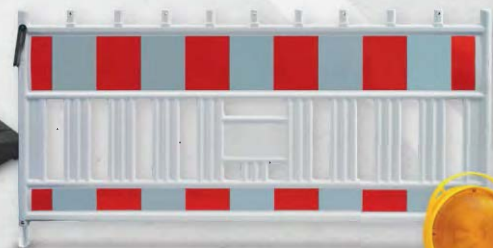

Delimitator: suport pentru lampa semnalizare

Lampa de semnalizare: rezistenta la spargere

Conuri de avertizare: foarte stabile datorita marginilor anti-inclinare

Art. Nr. 993 899 304

Art. Nr. 993 899 301

Art. Nr. 993 899 307

Art. Nr. 899 615 002

Art. Nr. 993 997 033

SECURIZARE GROPI

Bariere de protectie: foarte rezistente datorita structurii ondulate

Bariere de protectie: prindere

Art. Nr. 993 899 304

Art. Nr. 993 899 305

Art. Nr. 993 899 301